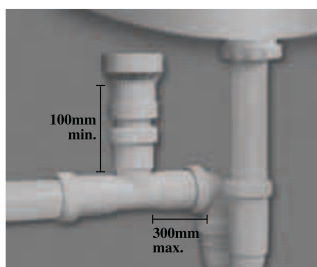

## Mini-KNITS

- Bereikbaar en verticaal opgesteld

- Beschermd tegen extreme temperaturen door gebruik te maken van de bovenste helft van de verpakking.

- Geplaatst in een positie die vrije doorgang van lucht naar de klep mogelijk maakt.

- Geplaatst 100mm boven de horizontale afvoer.

- Geplaatst nadat het systeem werd getest.

EN 12380:2003	A-I
KLASSE	

011-7B001 & 011-7B003

Volg uw lokale bouw- en sanitaire voorschriften.  
Voor meer informatie, contacteer uw lokale vertegenwoordiger,  
of bezoek [www.necap.be](http://www.necap.be)